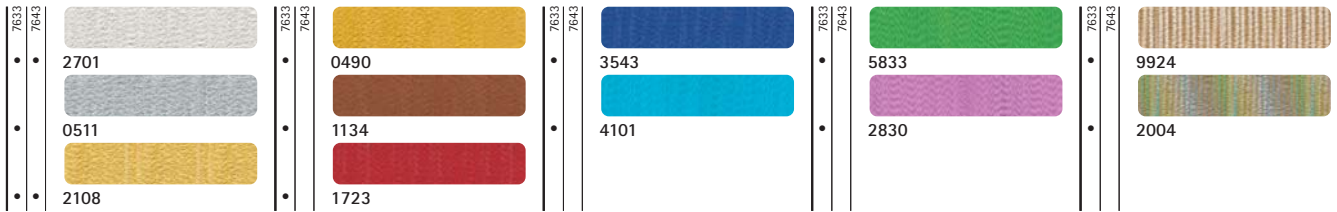

Sticken

METALLIC

60% PES . 40% PA

Die Lust, Aufsehen zu erregen.

Darauf haben Sie gewartet. Und hier ist er, der Faden für Spezialeffekte. Das Stickgarn Mettler Metallic setzt Wappen, festlichen Stickereien und Zierstichen ganz einfach die Krone auf.

Seine Leuchtkraft ist nicht zu übersehen. Und setzt die besonderen Details Ihrer Stickereien gross in Szene. Das intensive Licht-Schattenspiel verleiht Ihren Werken einen überraschen-

den 3D-Effekt. Und der ist von Dauer. Beim Waschen und Bügeln verlieren die Farben nicht an Intensität. Äusserst umgänglich ist Mettler Metallic dazu. Dank optimaler Dehnung lässt er sich leicht und einfach verarbeiten. Gönnen Sie Ihrer Stickerei einen grossen Auftritt, mit Mettler Metallic.

Artikel Nr. 7633 | 7643

No. 40

Mettler[®]

starker Faden

Mettler Metallic

60 % PES . 40 % PA

Aus drucktechnischen Gründen sind Farbabweichungen zur Originalkarte möglich.

Artikel Nr. 7633 No. 40 100 m/109 yds